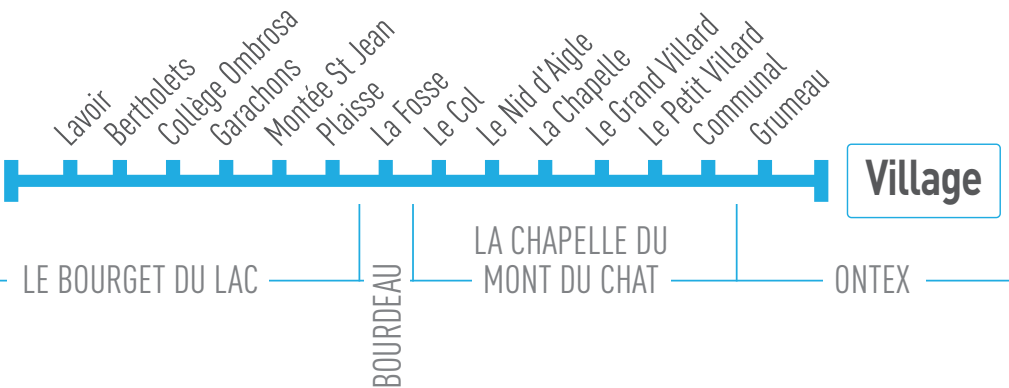

Village

Plage du Bourget

ONTEX

LA CHAPELLE DU
MONT DU CHAT

BOURDEAU

LE BOURGET DU LAC

NOUVEAU service
ONDÉLAC à partir du 9 JUILLET
jusqu'au 2 SEPTEMBRE 2018

ALLO
LE LAC!

4
ONDÉLAC

▲ Ontex

♀ Village

▲ Le Bourget-du-Lac

▼ ♀ Plage du Bourget

GRAND
LAC
COMMUNAUTÉ
D'AGGLOMÉRATION
DU LAC DU BOURGET

endéa
mobilité GRAND LAC

ondélac

4

PLAGE DU BOURGET VILLAGE

Circule
du lundi au samedi
sauf jours férié

Le Bourget-du-Lac	Plage du Bourget	12:32	17:12	19:47
	Lavoir	12:36	17:16	19:51
	Bertholets	12:43	17:23	19:58
	Collège Ombrosa	12:44	17:24	19:59
	Garachons	12:45	17:25	20:00
	Montée St Jean	12:48	17:28	20:03
	Plaisse	12:49	17:29	20:04
Bourdeau	La Fosse	13:00	17:40	20:15
La Chapelle-du-Mont-du-Chat	Le Col	13:08	17:48	20:23
	Le Nid d'Aigle	13:09	17:49	20:24
	La Chapelle	13:12	17:52	20:27
	Le Grand Villard	13:16	17:56	20:31
	Le Petit Villard	13:19	17:59	20:34
	Communal	13:24	18:04	20:39
	Ontex	Grumeau	13:26	18:06
	Village	13:30	18:10	20:45

www.ondea-bus.fr

OFFICE DE LA MOBILITÉ ONDÉA

Gare SNCF Aix-les-Bains le Revard
Boulevard Wilson
73100 Aix-les-Bains

HORAIRES

Ouvert du lundi au vendredi
de 8h30 à 12h30 et de 13h30 à 18h00
le samedi : de 8h30 à 12h30